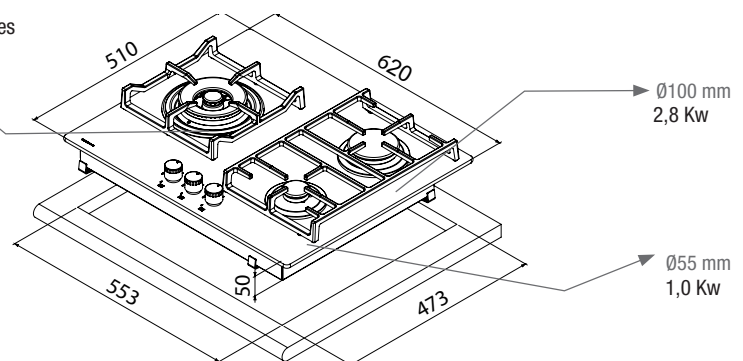

Puissance maximum
Total Power

Dimensions: 620x510 mm

Verre Vitrocéramique à bord biseauté

Puissance maximale 7,8 Kw

Plaque de cuisson au gaz
(naturel ou butane/propane)

Finition sans cadre extérieur

Commandes frontales incorporées

Grille en fer fondu

Autoallumage intégré dans le brûleur et
actionnable via chaque commande

Dispositif de sécurité avec blocage automatique

Thermocouple de sécurité intégré dans un brûleur
individuel

Dimensions: 620x510 mm

Beveled Vitroc ceramic Glass

Maximum power 7,8 Kw

Gas hob (natural or butane/propane)

Finishing without external frame

Built-in front control knobs

Cast iron grills

Auto ignition built into each burner and operated
by each control

Includes automatic safety lock

Safety thermocouple built into individual burner

Dessins Techniques / Technical Drawings

Link WEB

brûleur triple couronnes
triple crown ring

Ø133 mm
4,0 Kw

Préparé en standard pour le gaz naturel (G20), les accessoires incluent
des injecteurs pour la transformation en gaz butane (G30)
Standard prepared for Natural Gas (G20), as accessories include injec-
tors for processing to Gas Butano (G30)